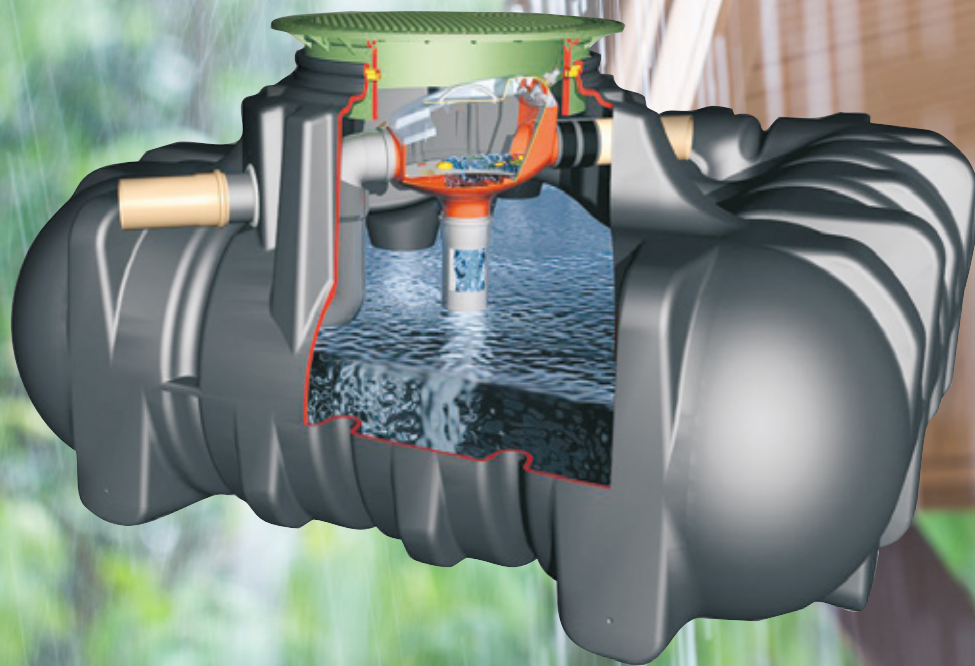

HOUSE PROFESSIONAL

Återvinner regnvatten för trädgård och hushåll

ETT SMART REGNVATTENSYSTEM

för trädgård och hushåll

Vattenbrist blir allt vanligare i Sverige och det krävs åtgärder för att spara på det vatten vi har. Med Concleans unika regnvattensystem House Professional kan du återanvända regnvatten smart och enkelt.

Tanken är placerad under jord och regnvattnet leds ner i den via husets stuprör. På vägen in i tanken filtreras skräp bort i det självrengörande filtret. Vattnet förvaras i tanken och leds sedan in till en pump i huset som är kopplad till exempelvis toaletter och tvättmaskin.

Detta är ett perfekt system för nybyggnationer där du som husägare kan spara vatten, vilket är bra för både miljö och ekonomi. Standardstorlek är 3.000 liter, men house Professional finns även i storlekar från 3.000–15.000 liter.

Förser toaletter etc i ditt hushåll med vattnet.

House Professional Carat – paketet innehåller

TANK

Lågbyggd och placeras under jord.

LOCK

Hållbart, barnsäkert och smälter in i omgivningen.

FILTER

Rensar bort skräp och större partiklar.