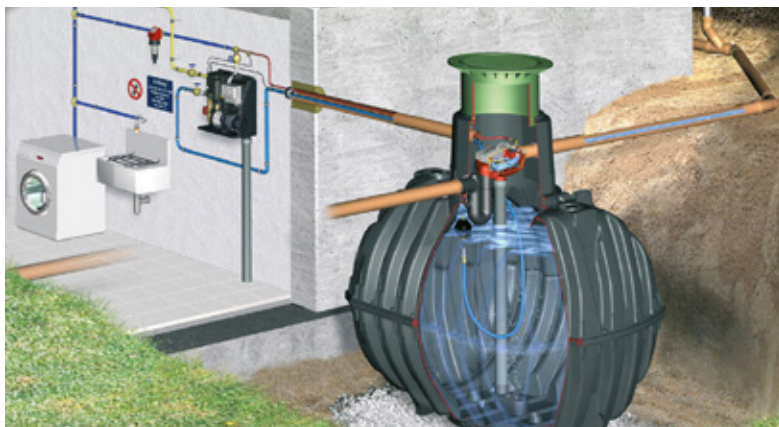

ETT SMART REGNVATTENSYSTEM

för trädgård och hushåll

Vattenbrist blir allt vanligare i Sverige och det krävs åtgärder för att spara på det vatten vi har. Med Concleans unika regnvattensystem House Professional kan du återanvända regnvatten smart och enkelt.

Tanken är placerad under jord och regnvattnet leds ner i den via husets stuprör. På vägen in i tanken filtreras skräp bort i det självrengörande filtret. Vattnet förvaras i tanken och leds sedan in till en pump i huset som är kopplad till exempelvis toaletter och tvättmaskin.

Detta är ett perfekt system för nybyggnationer där du som husägare kan spara vatten, vilket är bra för både miljö och ekonomi. Standardstorlek är 3.000 liter, men house Professional finns även i storlekar från 3.000–15.000 liter.

House Professional går att få med vår lågbyggda Platin tank 3.000 liter eller med Carat tanken i storlekarna 2.700, 3.750, 4.800 eller 6.500 liter. Önskas större system vänligen kontakta Conclean AB

House Professional Carat