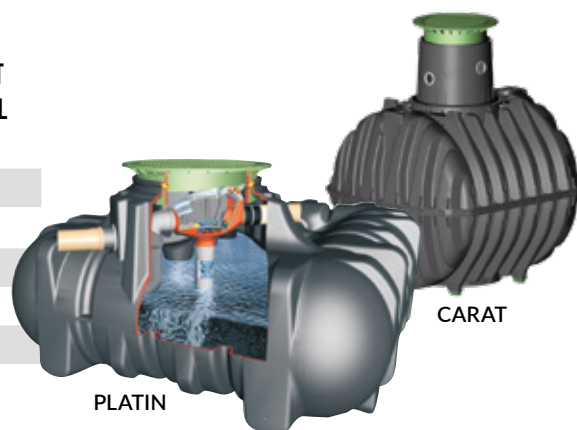

Tanken är placerad under jord och regnvattnet leds ner i den via husets stuprör. På vägen in i tanken filtreras skräp bort i det självrengörande filtret. Vattnet förvaras i tanken och leds sedan in till en pump i huset som är kopplad till exempelvis toaletter och tvättmaskin.

House Professional går att få med vår lågbyggda Platin tank 3.000 liter eller med Carat tanken i storlekarna 2.700, 3.750, 4.800 eller 6.500 liter. Önskas större system vänligen kontakta Conclean AB

House Professional Carat

Det finns många fördelar med regnvattensystem från Conclean

- » Samlar vatten tills du behöver det. Du kan vattna trots bevattningsförbud.
- » Lätt att installera.
- » Locket är stabilt, justerbart, barnsäkert och kan lätt anpassas till marknivå. Smälter harmoniskt in i trädgården och är inget hinder vid gräsklippning.
- » Platintanken är lågbyggd, vilket minskar utgrävningens volym.
- » Integrerade och självrensande filter, Minimax-Pro, en underhållsfri filterinsats i rostfritt stål. Kontroll av filtret görs via ett transparent lock.

Förser toaletter etc i ditt hushåll med vattnet.

House Professional Carat – paketet innehåller

TANK

Lågbyggd och placeras under jord.

LOCK

Hållbart, barnsäkert och smälter in i omgivningen.

FILTER

Rensar bort skräp och större partiklar.