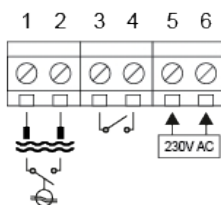

# TRÅDBUNDET LARM

*till pumpbrunnar och slutna tank*

Ljud och ljus, batteribackup, potentialfri reläutgång, nivåvipa.

Komplett högnivåalarm med vipa för tidig avisering om det blir högnivå i din pumpstation.

Vippan monteras i pumpstation, pumpbrunn, slutna tank m.fl.. Är olyckan framme och vattennivån överskrider larmnivån skickas en signal till larmenheten.

Larmenheten monteras på ett väl synligt läge och tjuver och blinkar vid högnivå. En "Reset" knapp finns för att stänga av larmet under tiden att man åtgärder eventuella problem. Ett utgångsrelä finns inbyggt för att vidarebefordra larmsignal till överordnat system.