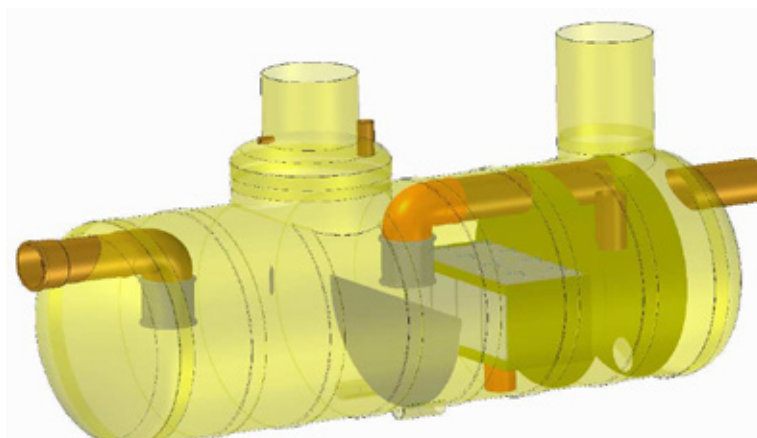

## *med bypass, klass 1*

MAERIAL	VOLYM L/S	BYPASS VOLYM L/S	DIAMETER D	LÄNGD L	INLOPPSRÖR MM
PE	3	9	1200	2200	160
PE	6	18	1200	2500	200
GRP	10	30	1200	2730	250
GRP	15	45	1600	3340	315
GRP	20	60	1600	3840	315
GRP	30	90	1600	4730	315
GRP	40	120	1800	5800	400
GRP	50	150	1800	6800	400
GRP	65	195	2000	7930	500

### Medföljer:

Inlopp/utloppsrör

Plastlock

Graf teleskopsbetäckning  
till 3-6 l/sek

Inbyggd coalisator med  
stålramar i rostfritt stål