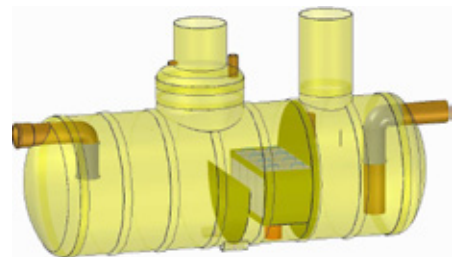

CONCLEAN ECCUA OLJEAVSKILJARE

klass 1

CE testad och godkänd
enligt EN: 858-1:2002

MAERIAL	VOLYM L/S	DIAMETER D	LÄNGD L	STOS	INLOPPSRÖR MM
PE	1,5	1200	2000	600	110
PE	3	1200	2200	600	110
PE	6	1200	2500	600	160
GRP	10	1200	3200	600/200	160
GRP	15	1600	3340	600/200	200
GRP	20	1600	3840	600/200	200
GRP	30	1600	4730	600/200	250
GRP	40	1800	5800	600/200	315
GRP	50	1800	6800	600/200	315
GRP	65	2000	7930	600/200	315

Medföljer:

Inlopp/utloppsrör

Plastlock

Graf teleskopsbetäckning
till 3-6 l/sek

Inbyggd coalisator med
stålramar i rostfritt stål

Tillval

Gjutjärnsbetäckning
D600 40t

Labko
oljenivåalarm